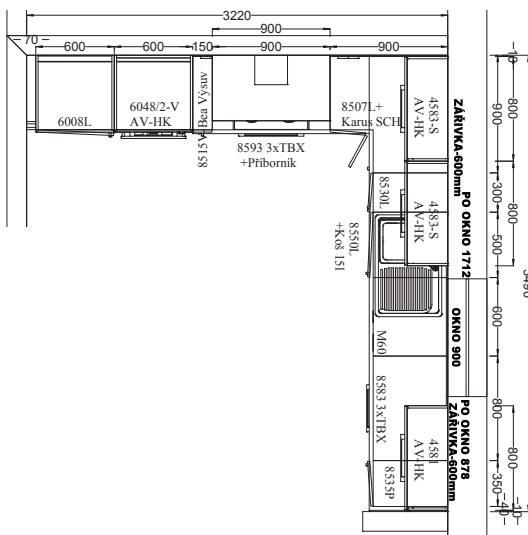

# NOVA 101 varianta C

Změna akční nabídky vyhrazena.

**LAMINO (s ABS hranou)**

**93.589,-**

**FÓLIE**

**109.990,-**

(Obkladový panel 6.750,-)

**AKČNÍ SET SPOTŘEBIČŮ**