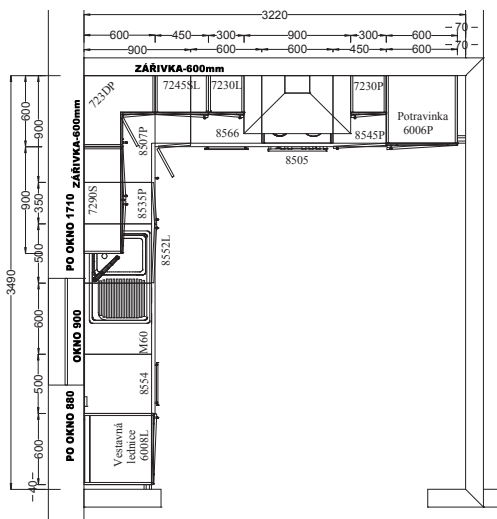

# NOVA 101 varianta A

Změna akční nabídky vyhrazena.

**+ zdarma**

Sada obsahuje hrnc s poklicí (2,5L, 18cm) a pánev 26cm.

**LAMINO (s ABS hranou) 75.900,-**  
**FÓLIE 93.900,-**

**AKČNÍ SET SPOTŘEBIČŮ 59.960,-**