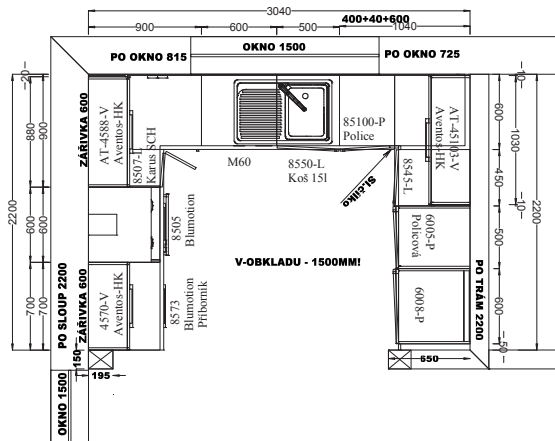

DRAGON 671 varianta A