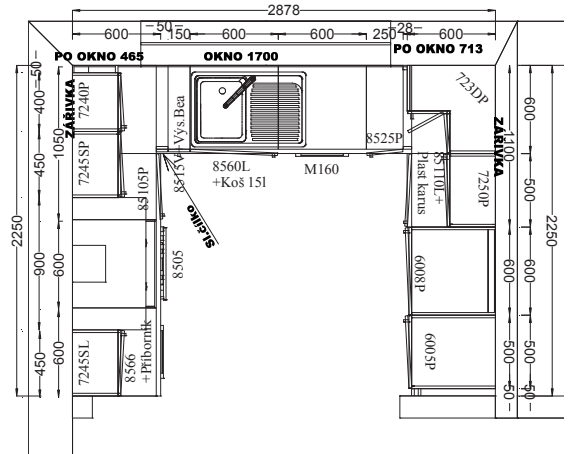

# NOVA 77 varianta A

**LAMINO** (s ABS hranou) **75.990,-**  
**FÓLIE** **91.500,-**

(Obkladový panel 4.990,-)

**AKČNÍ SET SPOTŘEBIČŮ 62.420,-**

SET G 18	Dřez EFG 614-78 Granit	
	+ Baterie Franke FG 9547.031	6.260,-
	Varná deska Fagor IF 40 AS indukce	9.990,-
	Trouba Fagor 6H-197 A X	8.990,-
	Odsávač par Fagor CFB-900 AX	9.900,-
	Hadice+klapka	800,-
	Myčka Fagor LVF 73 IT integrovaná	11.990,-
	Lednice Fagor FIC 542	12.490,-
	2ks podvěšná zářívka 600mm	2.000,-