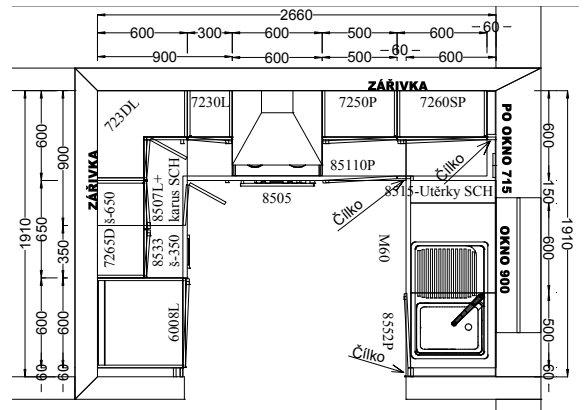

LARGO 98 varianta A