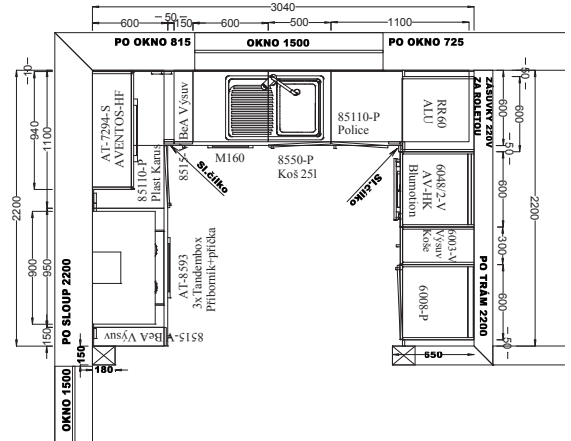

DRAGON 671 varianta B

LAMINO (s ABS hranou) **104.900,-**

FÓLIE **115.000,-**

FÓLIE lesk **120.000,-**

(Obkladový panel 4.000,-)

AKČNÍ SET SPOTŘEBIČŮ 64.080,-