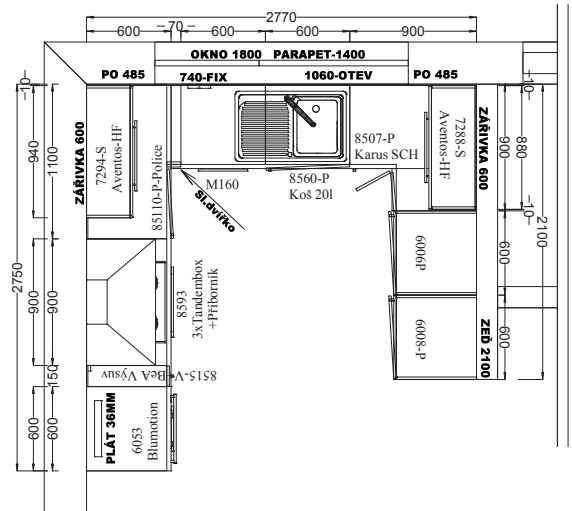

Změna akční nabídky vyhrazena.