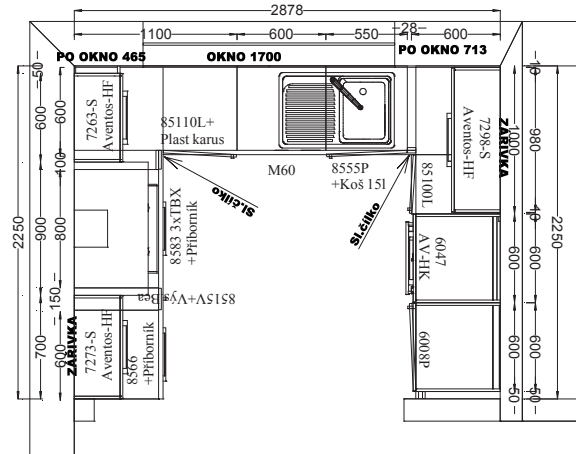

NOVA 77 varianta B