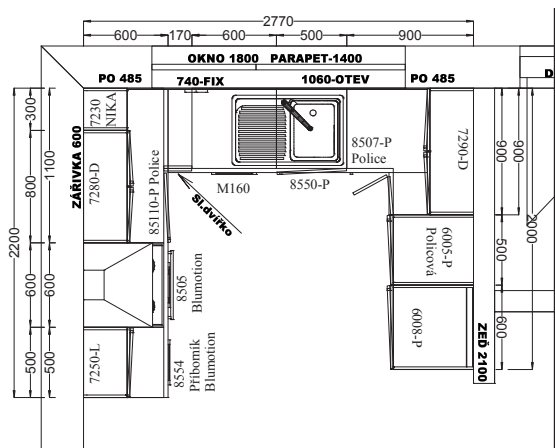

KUBIS 631 varianta A

Změna akční nabídky vyhrazena.

LAMINO (s ABS hranou) 64.908,-

FÓLIE 78.487,-

(Obkladový panel 6.990,-)

AKČNÍ SET SPOTŘEBIČŮ 45.970,-

SET N16	Franke LLX 611 nerez	
	+ Franke FC 2003.031	5.400,-
	Varná deska Electrolux EHF 6240 XOK	5.990,-
	Pečicí trouba Electrolux EOB 3400 BAX	5.990,-
	Myčka Electrolux ESL 6381 RA	11.990,-
	Odsavač Faber Synthesis HIP XA 60	5.300,-
	Hadice + klapka pr. 125mm	800,-
	Chladnička Electrolux ENN 2900 AJW	9.500,-
	Osvětlení 1x podvěsná zářivka 600mm	1.000,-

+ zdarma

Litínová pánev GEMINIS
s nepřilnavým povrchem
ø 26 cm - 1,9 L

* Cena kuchyně včetně 15% DPH, dopravy a montáže.

** Ceny elektrospotřebičů včetně 15% DPH bez PHE.